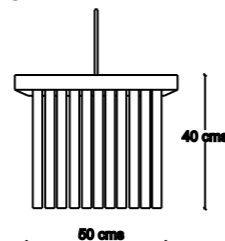

Pendant Nordic
Modelo 2230

Pendant Medusa
Circular
Modelo 2231

Pendant Medusa
Cuadrada
Modelo 2232

Elije el **COLOR** que
requieras, que se
adapte a tu proyecto

LUMINARIOS DE FABRICACIÓN ESPECIAL

Compartenos tu idea