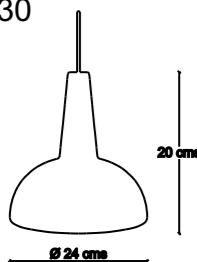

Pendant Nordic
Modelo 2230

Pendant Medusa
Circular
Modelo 2231

Pendant Medusa
Cuadrada
Modelo 2232

Elije el **COLOR** que
requieras, que se
adapte a tu proyecto

LUMINARIOS DE FABRICACIÓN ESPECIAL

Compartenos tu idea