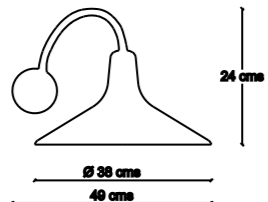

Arbotante Cono
Modelo 2506