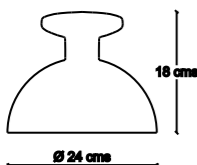

Arbotante Marina
Modelo 2503