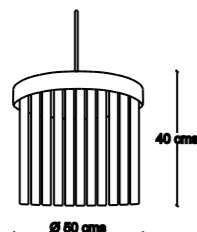

Pendant Nordic
Modelo 2230

Pendant Medusa
Circular
Modelo 2231

Pendant Medusa
Cuadrada
Modelo 2232

Elije el **COLOR** que
requieras, que se
adapte a tu proyecto

LUMINARIOS DE FABRICACIÓN ESPECIAL

Compartenos tu idea