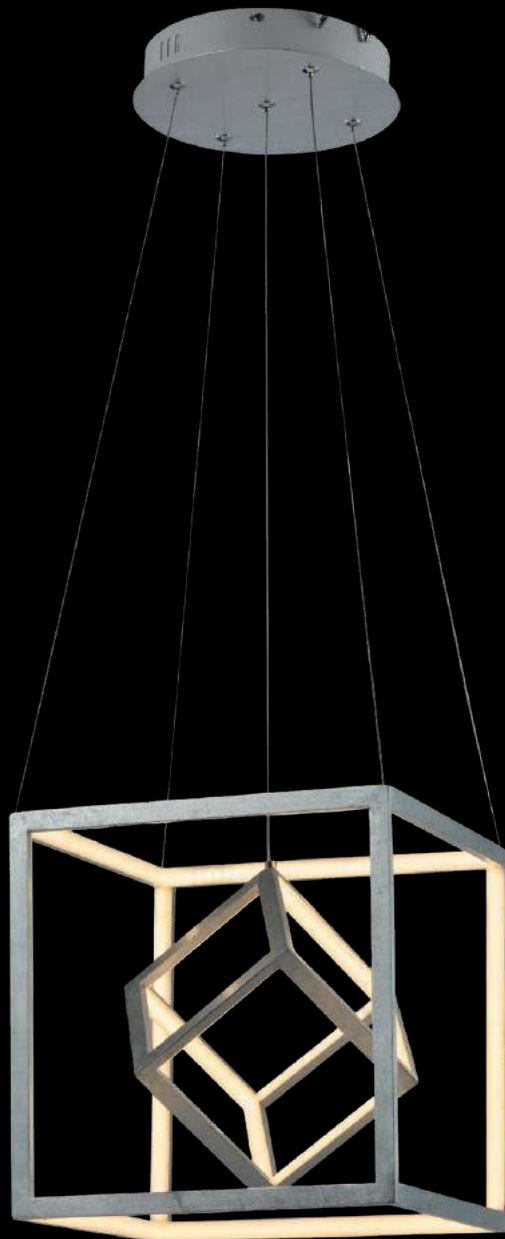

L78301

4W LED
3000K
Metal / Terminado
Cromo
L 15 cm A 15 cm

L48300

4W LED
3000K
Metal / Terminado
Cromo
D 8 cm A 120 cm
(Altura Ajustable)

STELLA Colección

L40092 C

30 W LED
3000K
Metálica Terminado
Cromo
D 45 cm A 120 cm
(Altura Ajustable)

Nuevo
NEW

CUBE
Colección

L49030 GL

45W LED
3000K
Metal / Terminado
Lamina de oro
L 30 cm A 120 cm
(Altura Ajustable)

Think
LED

L49030 SL

45W LED
3000K
Acrílico / Terminado
Lámina de Plata
L 30 cm A 120 cm
(Altura Ajustable)