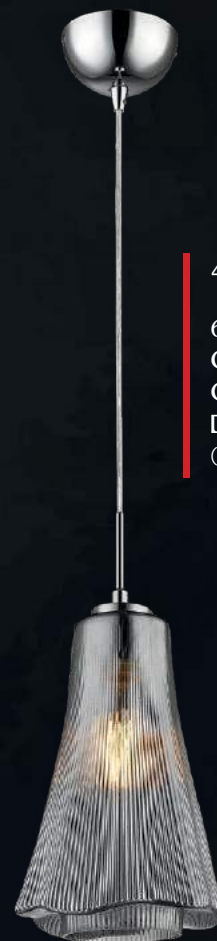

60W E26/E27
Metal Satin / Cristal
Cobre
D 18 cm A 120 cm
(Altura Ajustable)

440118 C

60W E26/E27
Cristal Humo /
Cromo
D 20 cm A 120 cm
(Altura Ajustable)

LUCCA

Colección

420502

10x40W G9
Metal Cromo / Cristal
L 81 cm A 120 cm
(Altura Ajustable)