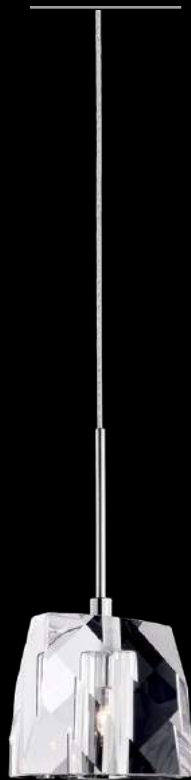

DIAMANTE Colección

441051
40W G9
Cromo / Cristal
L 9 cm A 120 cm
(Altura Ajustable)

701051
40W G9
Cromo / Cristal
L 13 cm A 13 cm