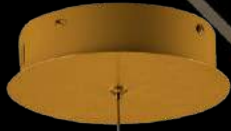

Nuevo
NEW

CUBE
Colección

L49030 GL

45W LED
3000K
Metal / Terminado
Lamina de oro
L 30 cm A 120 cm
(Altura Ajustable)

Think
LED

L49030 SL

45W LED
3000K
Acrílico / Terminado
Lámina de Plata
L 30 cm A 120 cm
(Altura Ajustable)

Think
LED

CUBE Colección

L49025 SL

20W LED
3000K
Metal / Terminado
Lámina de plata
L 25 cm A 120 cm
(Altura Ajustable)

Think
LED

L49025 GL

20W LED
3000K
Metal / Terminado
Lámina de oro
L 25 cm A 120 cm
(Altura Ajustable)