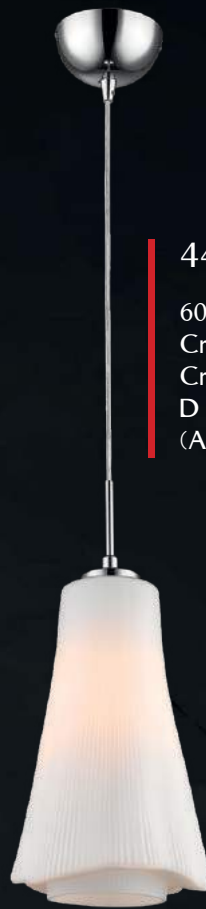

440118 OP

60W E26/E27
Cristal Blanco /
Cromo
D 20 cm A 120 cm
(Altura Ajustable)

ZAHA
Colección