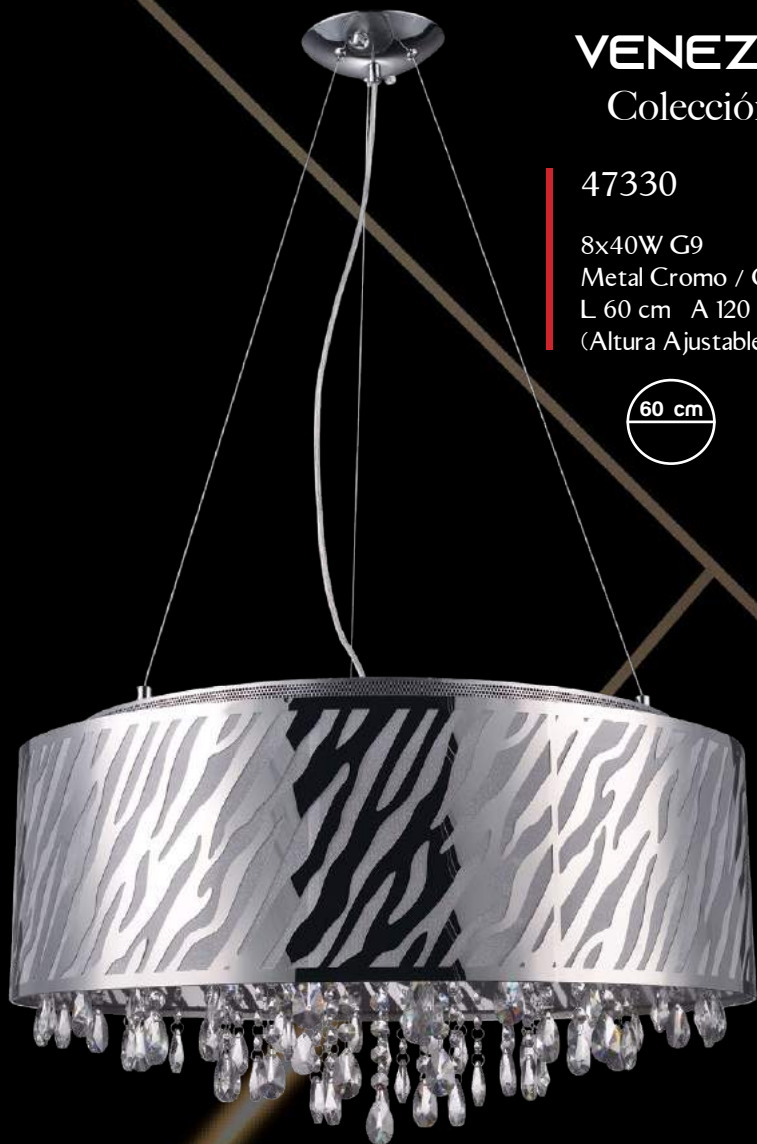

VENEZIA

Colección

47330

8x40W G9
Metal Cromo / Cristal
L 60 cm A 120 cm
(Altura Ajustable)

60 cm