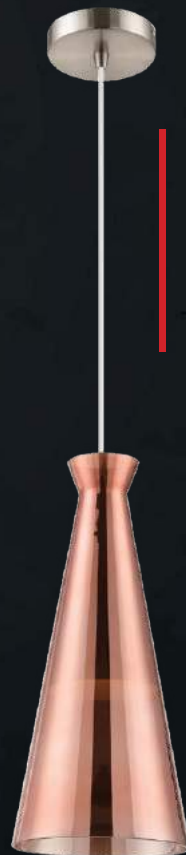

60W E26/E27
Metal Satin / Cristal
Cobre
D 18 cm A 120 cm
(Altura Ajustable)

440118 C

60W E26/E27
Cristal Humo /
Cromo
D 20 cm A 120 cm
(Altura Ajustable)

LUCCA

Colección

420502

10x40W G9
Metal Cromo / Cristal
L 81 cm A 120 cm
(Altura Ajustable)