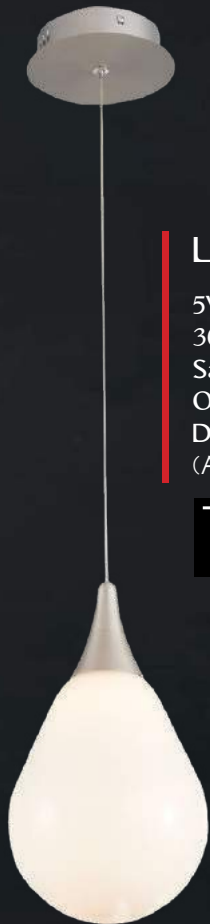

L46900 B

5W LED
3000K
Satín / Cristal Blanco
Opalino
D 15 cm A 120 cm
(Altura Ajustable)